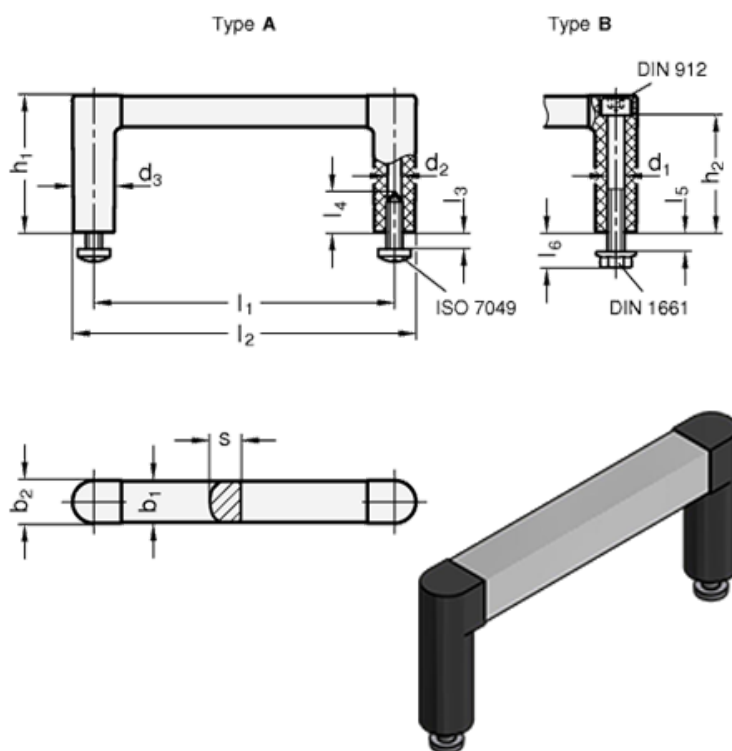

Varenummer: 2042312120AELS
 Beskrivelse: E+G Bøjlegreb GN 423-12-120-A-ELS
 - ELS eloxeret / sorteloxeret

Mål

b1 = 12	l2 = 132.5
b2 = 12.5	l3 Max. = 5
d1 = -	l4 Min. = 14
d2 = 4.3	l5 Max. = 5
d3 = 12.5	l6 = 10.5
h1 = 40	s = 9
h2 = 34.5	Vægt (g) = 37
l1 = 120	